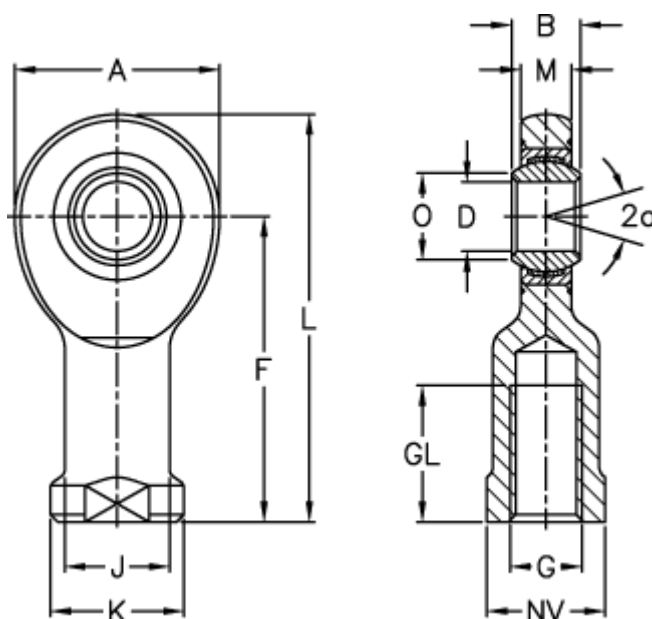

Varenummer: 03484006  
 Beskrivelse: Fluro Ledhoved EIL 6D

## Mål

A	= 20	J	= 10
a (grader)	= 13	K	= 13
B	= 6	L	= 40
D	= 6	M	= 4.4
Dynamisk træk kN	= 3.6	NV	= 11
F	= 30	O	= 8
g	= M6	Statisk træk kN	= 10.3
GL	= 12	Vægt	= 21